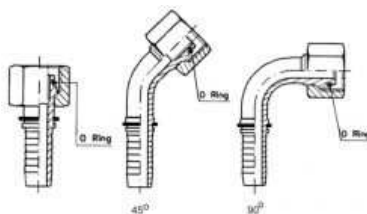

DKOL - KOŃCÓWKA ZE STOŻKIEM 24° I ORINGIEM - ODMIANA LEKKA

średnica węża	oznaczenie końcówki	rozmiar gwintu	średnica kołnierza	s.o.
5	DKOL DN05 D6L	M12 x 1,5	1	
6	DKOL DN06 D6L	M12 x 1,5	3	
6	DKOL DN06 D8L	M14 x 1,5	1	
6	DKOL DN06 D10L	M16 x 1,5	2	
6	DKOL DN06 D12L	M18 x 1,5	4	
8	DKOL DN08 D8L	M14 x 1,5	4	
8	DKOL DN08 D10L	M16 x 1,5	1	
8	DKOL DN08 D12L	M18 x 1,5	2	
8	DKOL DN08 D15L	M22 x 1,5	3	
10	DKOL DN10 D10L	M16 x 1,5	3	
10	DKOL DN10 D12L	M18 x 1,5	1	
10	DKOL DN10 D15L	M22 x 1,5	4	
10	DKOL DN10 D16L	M22 x 1,5	2	
12	DKOL DN12 D12L	M18 x 1,5	5	
12	DKOL DN12 D15L	M22 x 1,5	3	
12	DKOL DN12 D16L	M22 x 1,5	1	
12	DKOL DN12 D18L	M26 x 1,5	4	
12	DKOL DN12 D18L	M27 x 2	2	
16	DKOL DN16 D15L	M22 x 1,5	9	
16	DKOL DN16 D18L	M26 x 1,5	3	
16	DKOL DN16 D18L	M27 x 2	1	
16	DKOL DN16 D18L	M27 x 1,5	4	
16	DKOL DN16 D22L	M30 x 2	2	
20	DKOL DN20 D18L	M26 x 1,5	3	
20	DKOL DN20 D18L	M27 x 2	9	
20	DKOL DN20 D22L	M30 x 2	1	
20	DKOL DN20 D22L	M30 x 1,5	2	
20	DKOL DN20 D22L	M33 x 1,5	5	
20	DKOL DN20 D28L	M36 x 2	4	
25	DKOL DN25 D28L	M36 x 2	1	
25	DKOL DN25 D35L	M45 x 2	2	
32	DKOL DN32 D28L	M36 x 2	2	
32	DKOL DN32 D35L	M45 x 2	1	
32	DKOL DN32 D42L	M52 x 2	3	
40	DKOL DN40 D42L	M52 x 2	1	