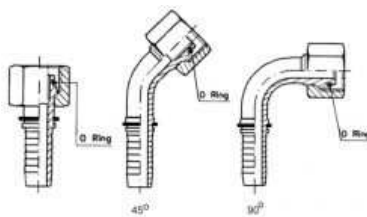

DKOS - KOŃCÓWKA ZE STOŻKIEM 24° I ORINGIEM - ODMIANA CIĘŻKA

średnica węża	oznaczenie końcówki	rozmiar gwintu	średnica kołnierza	s.o.
6	DKOS DN06 D6S	M14 x 1,5	8	
6	DKOS DN06 D8S	M16 x 1,5	6	
6	DKOS DN06 D10S	M18 x 1,5	7	
6	DKOS DN06 D12S	M20 x 1,5	9	
8	DKOS DN08 D8S	M16 x 1,5	7	
8	DKOS DN08 D10S	M18 x 1,5	6	
8	DKOS DN08 D12S	M20 x 1,5	9	
8	DKOS DN08 D14S	M22 x 1,5	8	
10	DKOS DN10 D10S	M18 x 1,5	9	
10	DKOS DN10 D12S	M20 x 1,5	8	
10	DKOS DN10 D14S	M22 x 1,5	6	
10	DKOS DN10 D16S	M24 x 1,5	7	
12	DKOS DN12 D12S	M20 x 1,5	9	
12	DKOS DN12 D14S	M22 x 1,5	8	
12	DKOS DN12 D16S	M24 x 1,5	6	
12	DKOS DN12 D20S	M30 x 2	7	
16	DKOS DN16 D16S	M24 x 1,5	7	
16	DKOS DN16 D20S	M30 x 2	6	
16	DKOS DN16 D25S	M36 x 2	8	
20	DKOS DN20 D20S	M30 x 2	7	
20	DKOS DN20 D25S	M36 x 2	6	
20	DKOS DN20 D30S	M42 x 2	8	
25	DKOS DN25 D25S	M36 x 2	8	
25	DKOS DN25 D30S	M42 x 2	6	
25	DKOS DN25 D38S	M52 x 2	7	
32	DKOS DN32 D30S	M42 x 2	7	
32	DKOS DN32 D38S	M52 x 2	6	
40	DKOS DN40 D38S	M52 x 2	6	